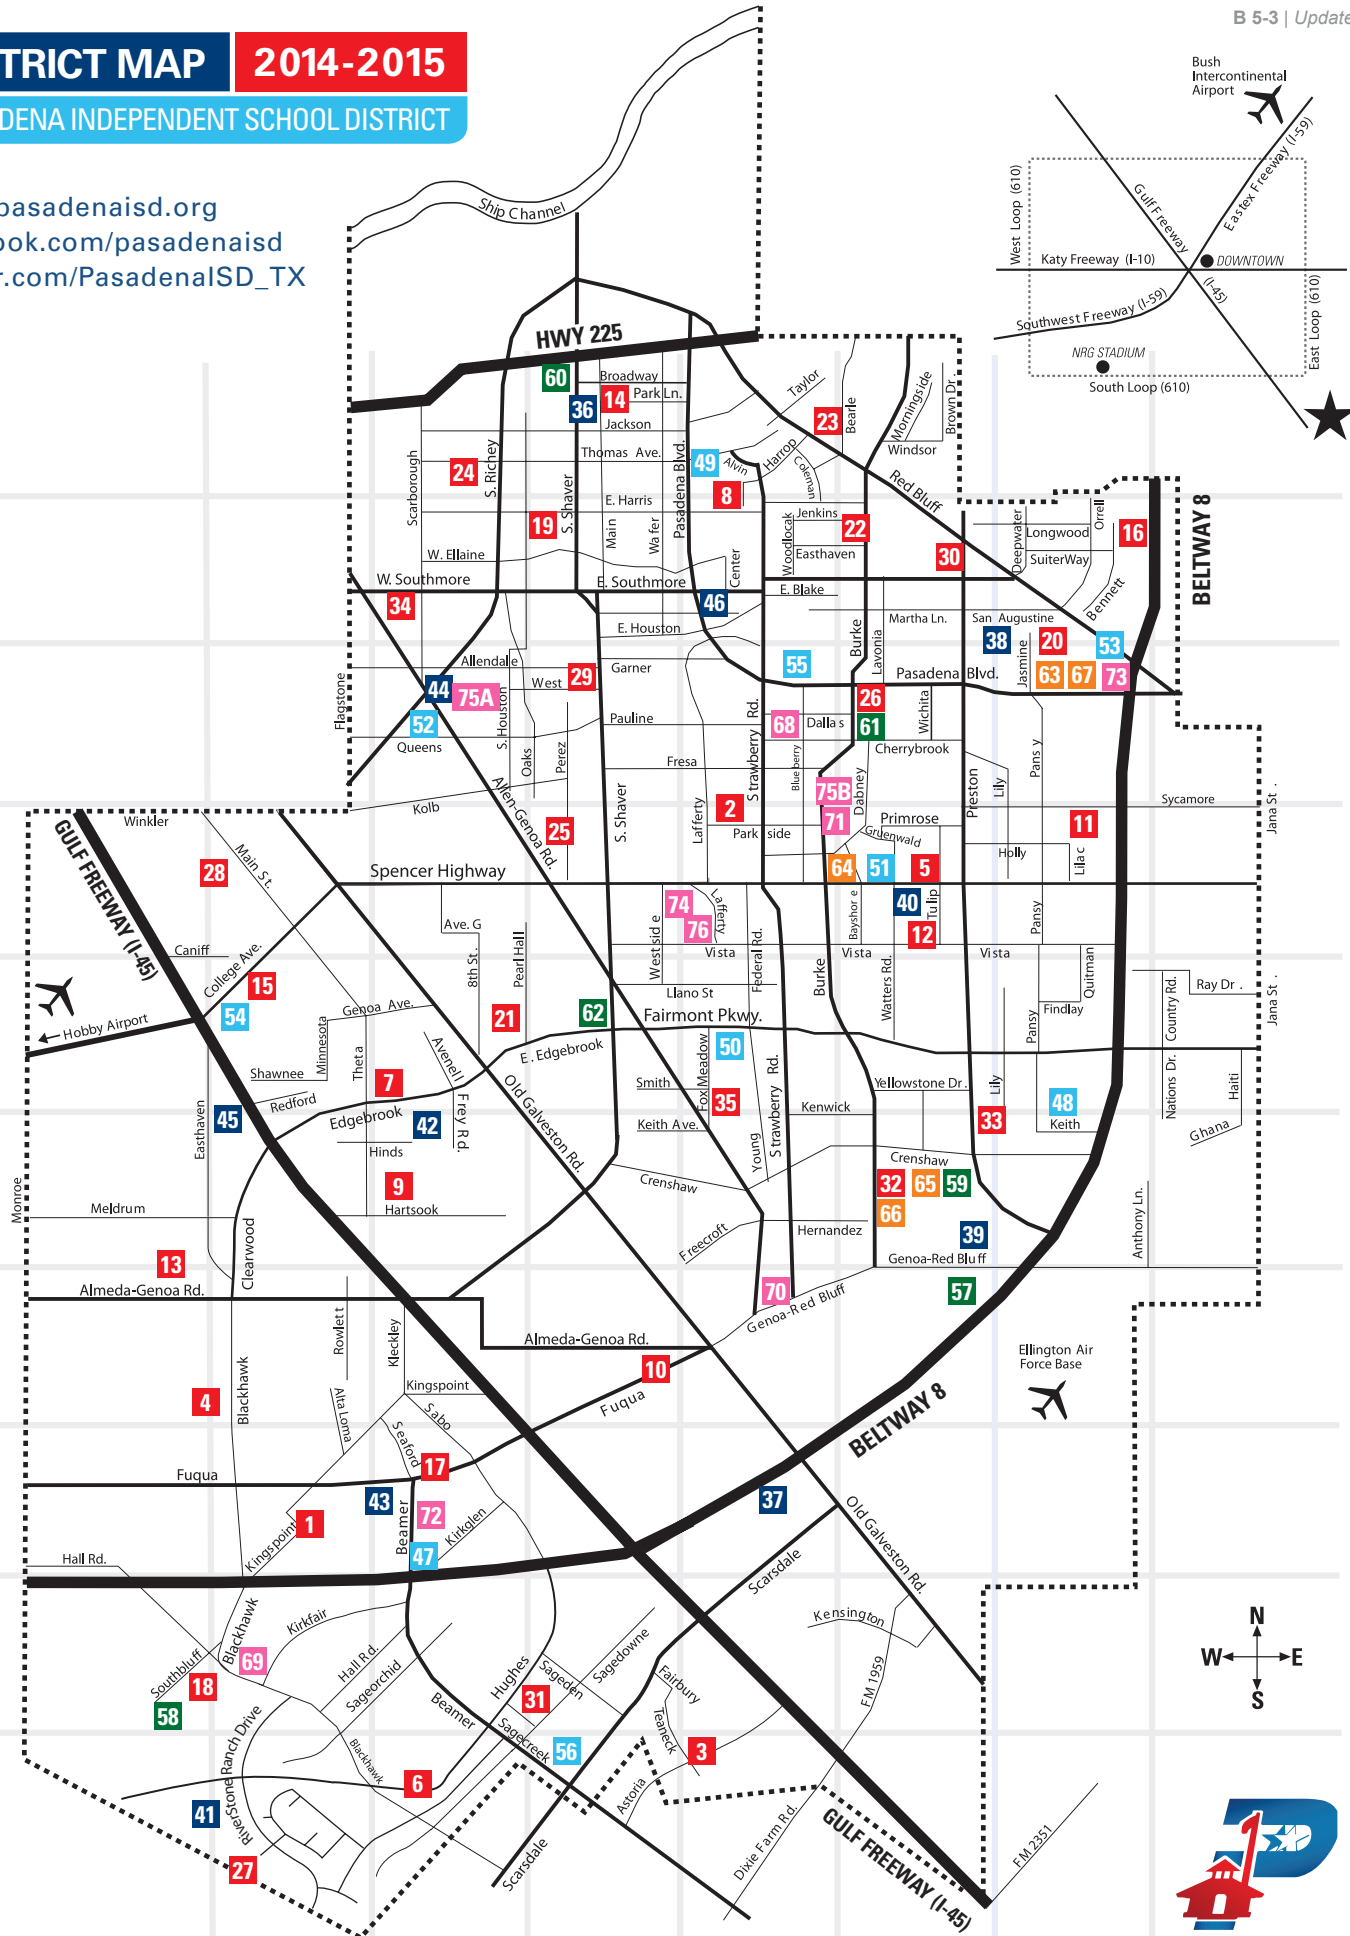

DISTRICT MAP 2014-2015

PASADENA INDEPENDENT SCHOOL DISTRICT

www.pasadenaisd.org
facebook.com/pasadenaisd
twitter.com/PasadenaISD_TX

A
B
C
D
E
F
G
H
I
J

AA BB CC DD EE FF GG HH

PASADENA ISD SCHOOLS

		PASADENA ISD SCHOOLS			
ELEMENTARY	1.	H-BB	Atkinson Elementary, 9602 Kingspoint Rd., Houston, TX. 77075.....	713-740-0520.....	Principal-Lena Ortiz
	2.	D-EE	Bailey Elementary, 2707 Lafferty Rd., Pasadena, Tx. 77502.....	713-740-0528.....	Principal-Karyn L. Johnson
	3.	J-EE	Burnett Elementary, 11825 Teaneck Dr., Houston, Tx. 77089.....	713-740-0536.....	Principal-Cynthia Henderson
	4.	G-AA	Bush Elementary, 9100 Blackhawk Blvd., Houston, Tx. 77075.....	713-740-0928.....	Principal-Debbie Barrett
	5.	D-FF	Fisher Elementary, 2920 Watters Rd., Pasadena, Tx. 77502.....	713-740-0552.....	Principal-Libby Escalante
	6.	J-CC	Frazier Elementary, 10503 Hughes Rd., Houston, Tx. 77089.....	713-740-0560.....	Principal-Wendy Wiseburn
	7.	E-CC	Freeman Elementary, 2323 Theta St., Houston, Tx. 77034.....	713-740-0568.....	Principal-Michael Van Loenen
	8.	A-EE	Gardens Elementary, 1105 East Harris, Pasadena, Tx. 77506.....	713-740-0576.....	Principal-Celia Fleischman
	9.	F-CC	Garfield Elementary, 10301 Hartsook St., Houston, Tx. 77034.....	713-740-0584.....	Principal-Courtney Merilatt
	10.	G-DD	Genoa Elementary, 12900 Almeda Genoa Rd., Houston, Tx. 77034.....	713-740-0592.....	Principal-Tiffany Bennett
	11.	D-GG	Golden Acres Elementary, 5232 Sycamore, Pasadena, Tx. 77503.....	713-740-0600.....	Principal-Lisa Lyles
	12.	D-FF	Jensen Elementary, 3514 Tulip, Pasadena, Tx. 77504.....	713-740-0608.....	Principal-Judy Diaz
	13.	G-AA	Jessup Elementary, 9301 Almeda Genoa Rd., Houston, Tx., 77075.....	713-740-0616.....	Principal-Emily Simancas
	14.	A-DD	Kruse Elementary, 400 Park Lane, Pasadena, Tx. 77506.....	713-740-0624.....	Principal-Sandra Buckner
	15.	E-BB	Matthys Elementary, 1500 Main St., South Houston, Tx. 77587.....	713-740-0632.....	Principal-Becky Vargas
	16.	B-GG	McMasters Elementary, 1011 Bennett Dr., Pasadena, Tx. 77503.....	713-740-0640.....	Principal-Andrea Gilger
	17.	H-CC	Meador Elementary, 10701 Seaford Dr., Houston, Tx. 77089.....	713-740-0648.....	Principal-Beverly Bolton
	18.	I-AA	Moore Elementary, 8880 Southbluff, Houston, Tx. 77089.....	713-740-0656.....	Principal-Jill Lacamu
	19.	B-DD	Morales Elementary, 305 W. Harris, Pasadena, Tx. 77506.....	713-740-0664.....	Principal-Kathy Connolly
	20.	B-GG	Parks Elementary, 3302 San Augustine, Pasadena, Tx. 77503.....	713-740-0680.....	Principal-Frances Burley
	21.	E-CC	Pearl Hall Elementary, 1504 9th St., South Houston, Tx. 77587.....	713-740-0688.....	Principal-Allison Tamez
	22.	B-FF	Pomeroy Elementary, 920 Burke Rd., Pasadena, Tx. 77506.....	713-740-0696.....	Principal-Stephen Hinting
	23.	A-EE	Red Bluff Elementary, 416 Bearle St., Pasadena, Tx. 77506.....	713-740-0704.....	Principal-Tammie Hinton
	24.	A-CC	Richey Elementary, 610 South Richey, Pasadena, Tx. 77506.....	713-740-0712.....	Principal-Andrea Zapata
	25.	D-DD	Smith, L.F. , Elementary, 1401 Avenue A., South Houston, Tx. 77587.....	713-740-0720.....	Principal-Cathy Danna
	26.	C-FF	Smythe, Mae , Elementary, 2202 Pasadena Blvd., Pasadena, Tx. 77502.....	713-740-0728.....	Principal-Quita Brown
	27.	J-BB	South Belt Elementary, 1801 Riverstone Ranch Dr., Houston Tx. 77089.....	713-740-5276.....	Principal-Candy Howard
	28.	D-BB	South Houston Elementary, 900 Main St., South Houston, Tx. 77587.....	713-740-0736.....	Principal-Naomi Orozco-Clements
	29.	C-DD	South Shaver Elementary, 200 West Ave., Pasadena, Tx. 77502.....	713-740-0842.....	Principal-Erica Ordogne
	30.	B-FF	Sparks Elementary, 2503 E. Southmore, Pasadena, Tx. 77502.....	713-740-0744.....	Principal-Sherri Means
	31.	I-DD	Stuchbery Elementary, 11210 Hughes Rd., Houston, Tx. 77089.....	713-740-0752.....	Principal-Jackie Salisbury
	32.	F-FF	Teague Elementary, 4200 Crenshaw, Pasadena, Tx. 77504.....	713-740-0760.....	Principal-Lorie Morris
	33.	E-GG	Turner Elementary, 4333 Lily, Pasadena, Tx. 77505.....	713-740-0768.....	Principal-Donna Duke
	34.	B-CC	Williams Elementary, 1522 Scarborough Ln., Pasadena, Tx. 77502.....	713-740-0776.....	Principal-Michael Hanson
	35.	E-EE	Young Elementary, 4221 Fox Meadow Ln., Pasadena, Tx. 77504.....	713-740-0784.....	Principal-Shirlyn Ross
MIDDLE	36.	A-DD	DeZavala Middle School, 101 E. Jackson, Pasadena, Tx. 77506.....	713-740-0544.....	Principal-Kim Urie
	37.	H-EE	Fred Roberts Middle School 13402 Conklin Lane, Houston Tx. 77034.....		(Opening Fall 2015)
	38.	B-GG	Keller Middle School, 1711 Magnolia Dr., Pasadena, Tx. 77503.....	713-740-5284.....	Principal-Diane Phelan
	39.	F-FF	Lomax Middle School, 1519 Genoa Red Bluff, Pasadena, Tx. 77504.....	713-740-5230.....	Principal-Norma Penny
	40.	D-FF	Marshall Kendrick Middle School, 3000 Watters Rd., Pasadena Tx. 77502.....		(Opening Fall 2015)
	41.	J-AA	Melillo Middle School, 9220 Hughes Rd., Houston, Tx. 77089.....	713-740-5260.....	Principal-Diane Wheeler
	42.	F-CC	Milstead Middle School, 338 Gilpin, Houston, Tx. 77034.....	713-740-5238.....	Principal-Scott Pollack
	43.	H-CC	Morris Middle School, 10415 Fuqua, Houston, Tx. 77089.....	713-740-0672.....	Principal-Daniel Hoppie
	44.	C-CC	Nelda Sullivan Middle School, 1112 Queens Rd., Houston, Tx. 77502.....		(Opening Fall 2015)
	45.	F-BB	Schneider Middle School, 8420 Easthaven, Houston, Tx. 77587.....	713-740-0920.....	Principal-Marsha Jones
46.	B-EE	Shaw Middle School, 1201 Houston Ave., Pasadena, Tx. 77502.....	713-740-5268.....	Principal-Liz Ortiz	
INTERMEDIATE	47.	H-CC	Beverly Hills Intermediate, 11111 Beamer Rd., Houston, Tx. 77089.....	713-740-0420.....	Principal-Stacy Barber
	48.	E-GG	Bondy Intermediate, 5101 Keith Road, Pasadena, Tx. 77505.....	713-740-0430.....	Principal-Dan Connolly
	49.	A-EE	Jackson Intermediate, 1020 East Thomas, Pasadena, Tx. 77506.....	713-740-0440.....	Principal-Paula Sword
	50.	E-EE	Miller Intermediate, 1002 Fairmont Pkwy., Pasadena, Tx. 77504.....	713-740-0450.....	Principal-Kimberly Kelley
	51.	D-FF	Park View Intermediate, 3003 Dabney, Pasadena, Tx. 77502.....	713-740-0460.....	Principal-Rob Hasson
	52.	C-CC	Queens Intermediate, 1452 Queens Rd., Houston, Tx. 77017.....	713-740-0470.....	Principal-Troy Jones
	53.	C-GG	San Jacinto Intermediate, 3600 Red Bluff Rd., Pasadena, Tx. 77503.....	713-740-0480.....	Principal-Dianna Walker
	54.	E-BB	South Houston Intermediate, 900 College Ave., South Houston, Tx. 77587.....	713-740-0490.....	Principal-Laura Gomez
	55.	C-EE	Southmore Intermediate, 2000 Patricia Ln., Pasadena, Tx. 77502.....	713-740-0500.....	Principal-Lana Stahl
	56.	J-DD	Thompson Intermediate, 11309 Sagedowne Ln., Houston, Tx. 77089.....	713-740-0510.....	Principal-Toni Lopez
HIGH SCHOOLS	57.	G-FF	Career & Technical High School, 1348 Genoa Red Bluff, Houston, Tx. 77034.....	713-740-5320.....	Principal-Steve Fleming
	58.	I-AA	J. Frank Dobie High School, 10220 Blackhawk Blvd., Houston, Tx. 77089.....	713-740-0370.....	Principal-Franklin Moses
	59.	F-FF	Memorial High School, 4410 Crenshaw, Pasadena, Tx. 77504.....	713-740-0390.....	Principal-Angela Stallings
	60.	A-DD	Pasadena High School, 206 South Shaver, Pasadena, Tx. 77506.....	713-740-0310.....	Principal-Joe Saavedra
	61.	C-FF	Sam Rayburn High School, 2121 Cherrybrook Ln., Pasadena, Tx. 77502.....	713-740-0330.....	Principal-Robert Stock
	62.	E-DD	South Houston High School, 3820 South Shaver, South Houston, Tx. 77587.....	713-740-0350.....	Principal-Steve Fullen