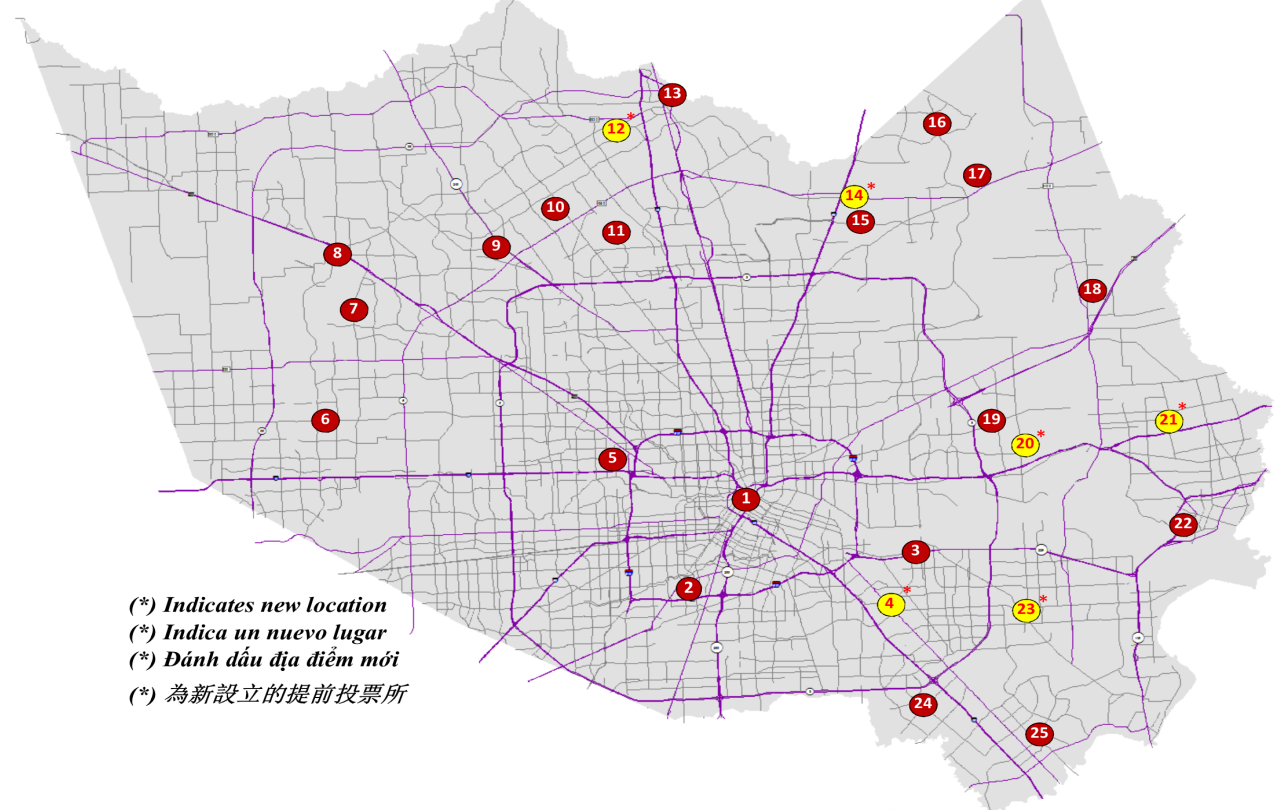

28 de abril: 1:00 p.m. - 6:00 p.m.

29 de abril - 30 de abril: 7:00 a.m. - 7:00 p.m.

Giờ Mở Cửa Bầu Cử Sớm

Ngày 22 Tháng 4 - Ngày 27 Tháng 4: 7:00 sáng - 7:00 tối

Ngày 28 Tháng 4: 1:00 chiều - 6:00 tối

Ngày 29 Tháng 4 - Ngày 30 Tháng 4: 7:00 sáng - 7:00 tối

提前投票日期及時間

4月22日 - 4月27日: 上午7時 - 晚上7時

4月28日: 下午1時 - 晚上6時

4月29日 - 4月30日: 上午7時 - 晚上7時

(*) Indicates new location
 (*) Indica un nuevo lugar
 (*) Đánh dấu địa điểm mới
 (*) 為新設立的提前投票所

Inside Loop 610 - Adentro del Autopista 610 - Trong Vòng Đại 610 - 610環城公路內

- Downtown: **Harris County Law Library - Conference Center**
1019 Congress Avenue, Houston, 77002
- Astrodome Area: **Fiesta Mart**
8130 Kirby Drive, Houston, 77054

Outside Loop 610 - Afuera del Autopista 610 - Ngoài Vòng Đại 610 - 610環城公路外